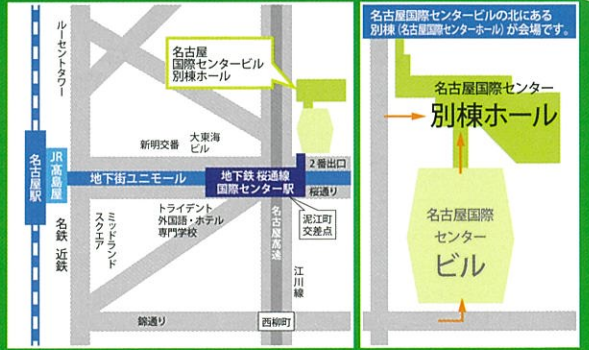

TEL:0575-33-4011

(公社) みえ林業総合支援機構
<https://miekikou.jp/>
〒515-2602 三重県津市白山町二本木3769-1 三重県林業研究所交流館内

TEL:059-261-1398

開催場所/名古屋市中村区那古野一丁目 47 番 1 号 名古屋国際センター
交通/地下鉄桜通線「国際センター」駅下車すぐ。
JR・名鉄・近鉄・地下鉄「名古屋駅」徒歩約 10 分。